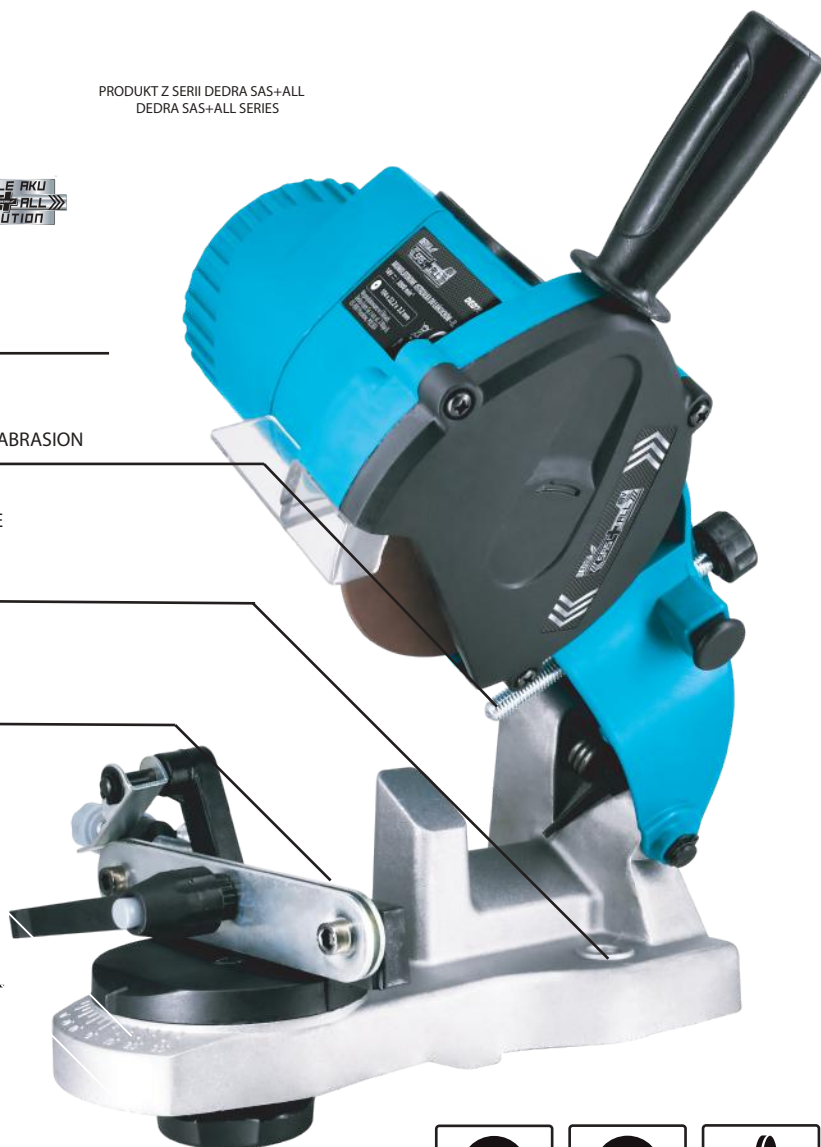

AKUMULATOROWA OSTRZAŁKA DO ŁAŃCUCHÓW Cordless chainsaw sharpener

DED7087

PRODUKT Z SERII DEDRA SAS+ALL
DEDRA SAS+ALL SERIES

3800 MIN⁻¹ PRĘDKOŚĆ OBROTOWA
ROTATIONAL SPEED

OGRANICZNIK GŁĘBOKOŚCI CHRONI ŁAŃCUCH PRZED
NADMIERNYM USUWANIEM MATERIAŁU
THE DEPTH LIMITER PROTECTS THE CHAIN FROM EXCESSIVE ABRASION

OTWORY W PODSTAWIE UMOŻLIWIĄJĄCE PRZYTWIERDZENIE
URZĄDZENIA DO PODŁOŻA
HOLES IN THE BASE TO FIX THE DEVICE TO THE TABLE

14 CM PROWADNICA ŁAŃCUCHA
CHAIN GUIDE

-/+ 35 0 PODZIAŁKA REGULACJI KĄTA OSTRZENIA
GRINDING ANGLE ADJUSTMENT SCALE

POKRĘTŁO BLOKADY USTAWIENIA KĄTA OSTRZENIA
GRINDING ANGLE SETTING LOCK KNOB

Art. Nr DED7087

Moc urządzenia	Prędkość obrotowa	Srednica dysku
18V	3800 min ⁻¹	104 mm
18V	3800	104
Power	RPM	Disc diameter

Opakowanie zbiorcze | Collective packing

Opakowanie detaliczne | Unit packing

13

4

L: 380 mm
H: 360 mm
W: 440 mm