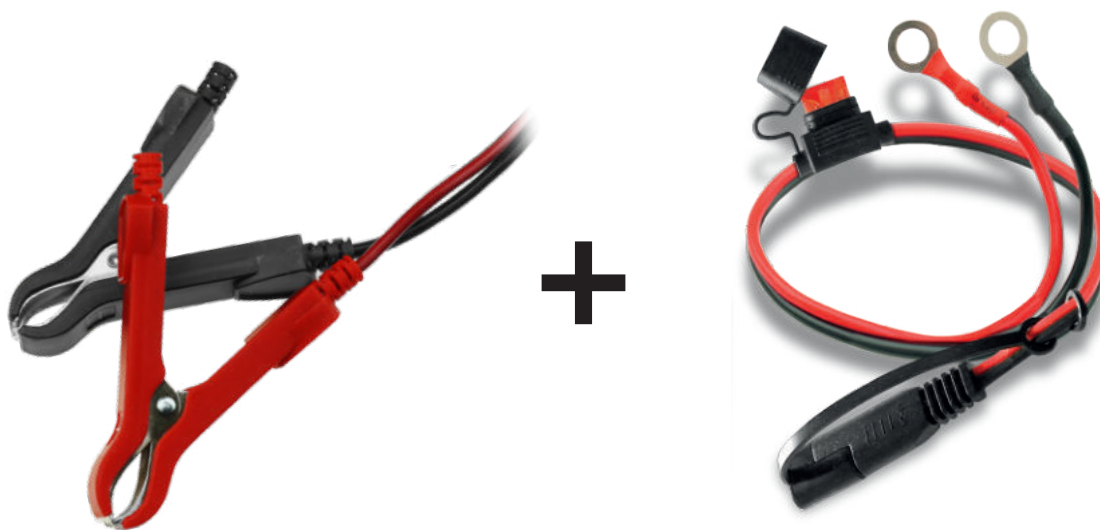

ZESTAW PRZEWODÓW DO ŁADOWANIA AKUMULATORA Battery charging cable set

DEPM001

Przewód prądowy z klemami, zaciski oczkowe  

- Zaciski oczkowe do trudnodostępnych akumulatorów.
Oczka przeznaczone są do montowania na stałe do zacisków akumulatora, a zaopatrzona w ochronny kapturek wtyczka jest umieszczana w jak najwygodniejszej lokalizacji.
- Przewód prądowy z klemami (+/-)
- O-ring cable for hard-to-reach batteries.
The eyelets are designed for fixing to the battery, and the plug with a protective cap is placed in the most convenient location.
- Power cable with clamps (+/-)