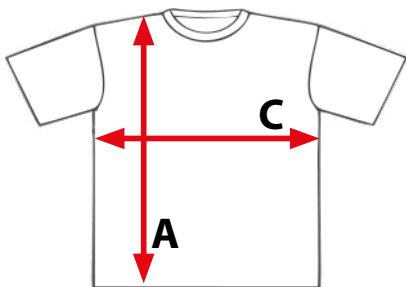

KOSZULKA T-SHIRT, MODEL CLASSIC NEW T-shirt, model Classic New

BH5TA

ARMY

KOSZULKA MĘSKA T-SHIRT:

- kolor army
- model classic new
- materiał 100% bawełna
- gramatura 145g/m² dzianina single jersey.
- bez szwów bocznych
- wąska lamówka ze splotu żeberkowego
- wzmocnienie na ramionach
- wewnętrzna tylna część lamówki wykończona tkaną taśmą
- wysokiej jakości koszulka o niższej gramaturze, szczególnie nadająca się pod nadruki oraz hafty

Rozmiar cm	S	M	L	XL	2XL	3XL
A	66	70	74	76	78	82
C	48	52	55	58	61	65

BH5TA

Nr katalogowy	Rozmiar	Kod EAN
Art. Nr		
BH5TA-S	S	5902628218209
BH5TA-M	M	5902628218216
BH5TA-L	L	5902628218223
BH5TA-XL	XL	5902628218230
BH5TA-XXL	XXL	5902628218247
BH5TA-XXXL	XXXL	5902628218254