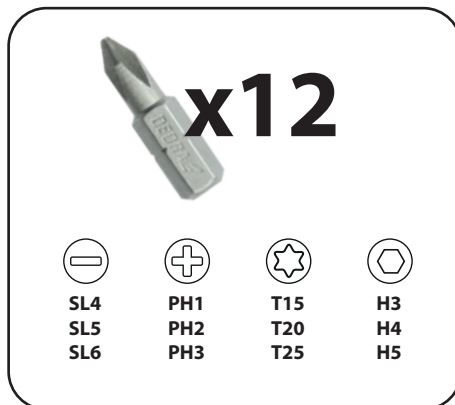

## ZESTAW WKRĘTAK Z GRZECHOTKĄ I WYMIENNYMI BITAMI 12 W 1 12 in 1 ratchet swewdriver set

**06A050**

Opakowania detaliczne  
| Unit packings

Art. Nr **06A050**

Material	Kształt mocowania
<b>CrV</b>	<b>HEX</b>
Material	Mounting shape