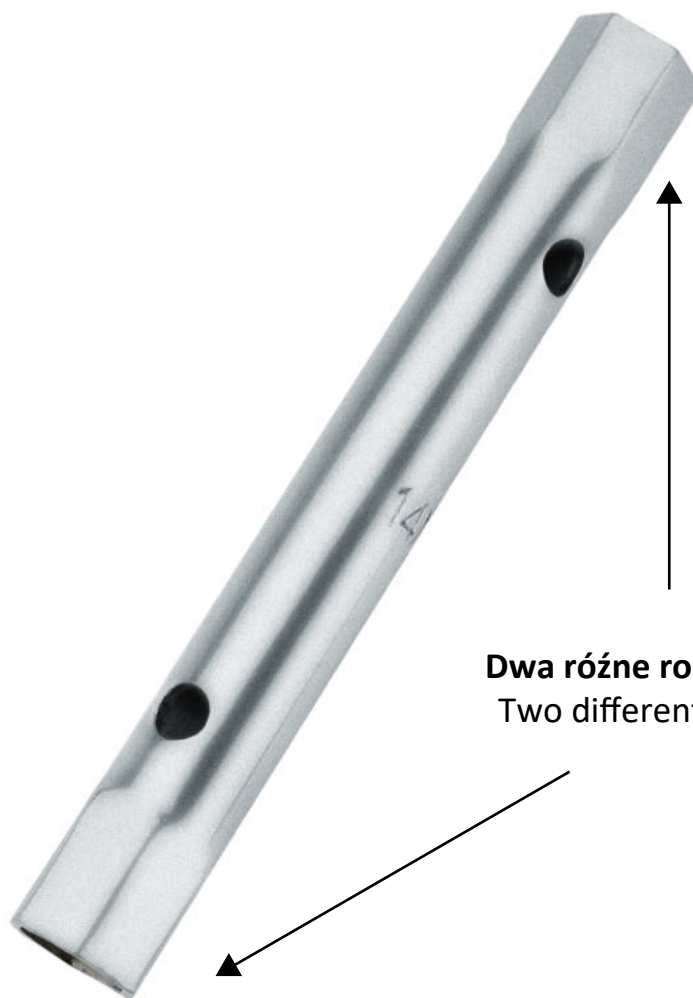

KLUCZ RUROWY Tube spanner

16R006-16R030

numer	rozmiar	kod kreskowy
16R006	6x7	5902628020789
16R008	8x9	5902628020796
16R010	10x11	5902628020802
16R012	12x13	5902628020819
16R014	14x15	5902628020826
16R016	16x17	5902628020833
16R018	18x19	5902628020840
16R020	20x22	5902628020857
16R021	21x23	5902628020864
16R024	24x26	5902628020871
16R025	25x28	5902628020888
16R027	27x29	5902628020895
16R030	30x32	5902628020901

Dwa różne rozmiary
Two different sizes

Art. Nr **16R006-16R030**

Material	Kształt
	
Material	Shape

Opakowanie zbiorcze | Collective packing

7-30

48-200

L:
H:
W:

Opakowania detaliczne
| Unit packings