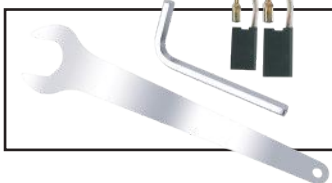

NOŻYCE DO CIĘCIA BLACHY 500W Electric nibbler 500W

DED7502

Blokada włącznika

Switch lock

Aluminiowy korpus

Aluminum body

Łatwa wymiana szczotek węglowych

Easy change carbon brushes

Długi przewód zasilający 5m

Long power cord 5m

W zestawie / in set:

Grubość cięcia
Cutting thickness

STAL MIĘKKA /
MILD STEEL
max
1,6mm

STAL NIERDZEWNA /
STAINLESS STEEL
max
1,2mm

Art. Nr **DED7502**

Moc	Prędkość obrotowa
500	2000
Power	RPM