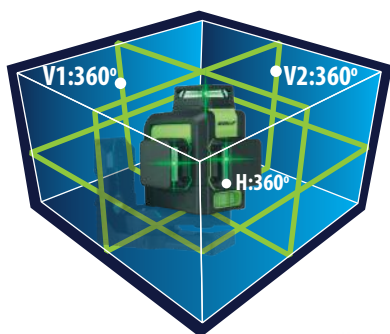

MULTILASER 3D ZIEŁONY Multilaser 3D GREEN

MC0904

Zielona wiązka lasera - większa widoczność także w słoneczne dni
Green laser beam - Greater visibility also on sunny days

Tryb PULSACYJNY - wykrywania detektora
PULSE function detector searching

Zakres samopoziomowania
Leveling range

4x Linia pozioma H, 8x Linia pionowa V, krzyż 90°, 3D
4x Horizontal line H, 8x Vertical line V, Cross line 90°, 3D

Zasięg pracy
Work distance

Blokada systemu autopoziomowania (wyznaczanie skosów)
Self-leveling system lock (angle routing)

Klasa lasera
Laser class

Kąt wyświetlania linii
Line angle

Długość fali
Laser wave length

Moc urządzenia
Device power

Temperatura pracy
Working temperature

Dokładność niwelacji
Accuracy

Gwint mocowania
Tripod mount