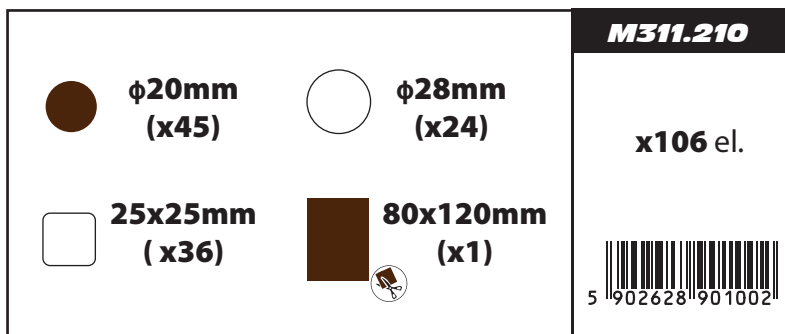

## PODKŁADKI FILCOWE SAMOPRZYLEPNE Adhesive felt pads

### Zestaw Set

Art. Nr **M311.200-M311.210**

Opakowanie zbiorcze | Collective packing

Material	Grubość
FILC FELT	3 mm
Material	Thickness

numer	ilosc w kartonie zbiorczym	waga	rozmiar opakowania zbiorczego
M311.200	288	2,5 kg	36*30*21
M311.202	288	2,3 kg	36*28*21
M311.204	288	3,1 kg	36*31*21
M311.206	288	9,7 kg	47*37*30
M311.210	144	10kg	57*29*56