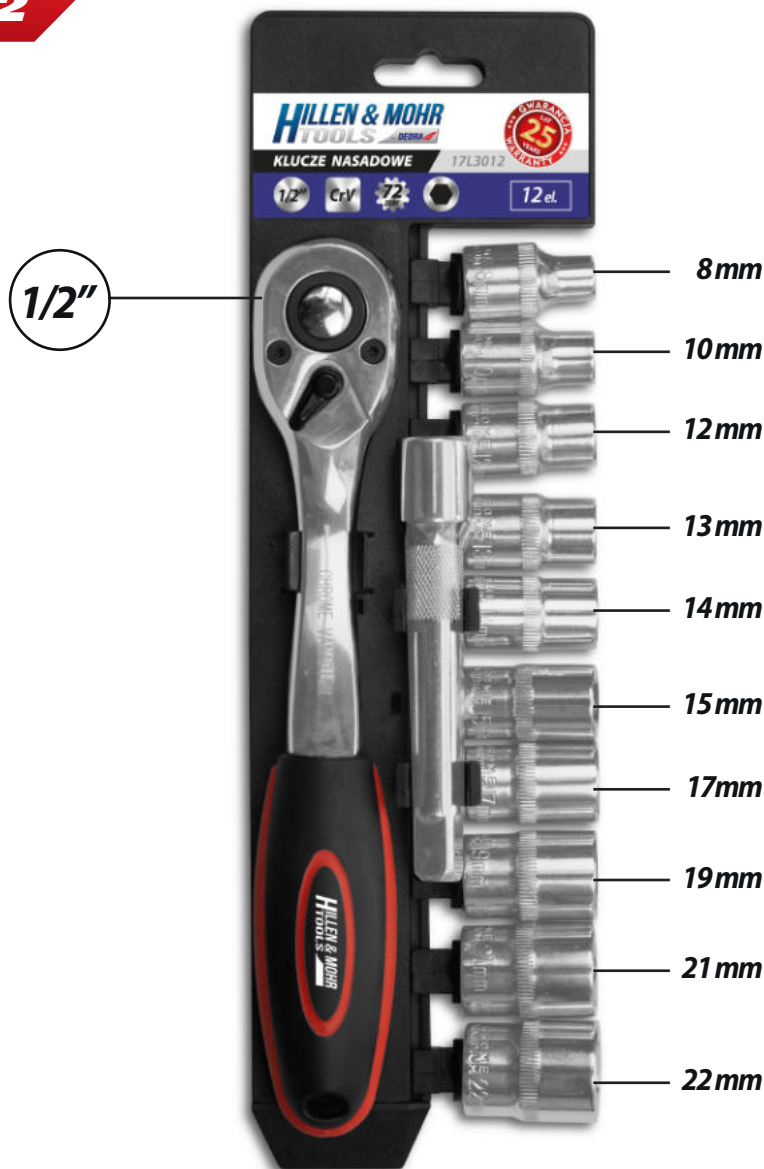

## KLUCZE NASADOWE Socket set

**17L3012**

**HILLEN & MOHR**  
TOOLS by DEDRA

**12 el.**

Art  
Nr

Material	Mocowanie	L. zębów grzechotki
CRV	1/2"	72
Material	Mounting	Number of teeth

Opakowanie zbiorcze | Collective packing

29

20

L: 440 mm  
H: 350 mm  
W: 220 mm

Opakowania detaliczne | Unit packings