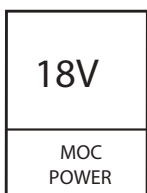

Art. Nr DED7198

Opakowanie zbiorcze | Collective packing

Opakowanie detaliczne | Unit packing