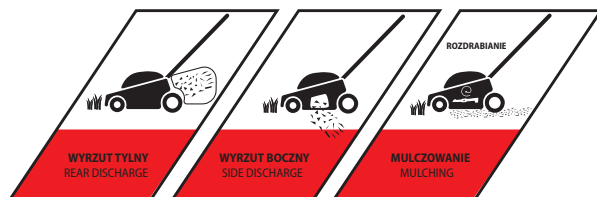

KOSIARKA SPALINOWA Z NAPĘDEM Self propelled petrol lawn mower

DED8723-53B

FUNKCJE / FUNCTIONS