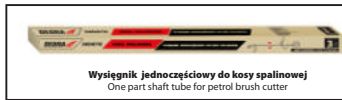

KOSA SPALINOWA Petrol brush cutter

DED8715

Garden
DEDRA

W ZESTAWIE / IN SET

ZESTAW NIE ZAWIERA OLEJU
OIL NOT INCLUDED IN SET

Art. Nr **DED8715**

51,7 cm³
Pojemność skokowa
Engine displacement

1,4 kW
1,9 KM
MOC
POWER

10500 min⁻¹
Prędkość obrotowa
Rotational speed

255 mm
Szerokość cięcia tarczą
Blade cutting width

440 mm
Szerokość cięcia żyłką
Line cutting width

TAP & GO
System łatwego
wysuwania żyłki

1,2 L
Poj. zbiornika paliwa
Petrol tank capacity

2 - 2,4mm
Średnica żyłki
Line diameter

Rozruch ręczny
Manual starter

Pb: 40, OLEJ: 1
Mieszanka paliwowa
Fuel: oil ratio

Opakowanie zbiorcze |
Collective packing

Opakowanie detaliczne |
Unit packing

?

?

L: ? mm
H: ? mm
W: ? mm

1

3 KARTONY!
3 CARTONS!

2

3