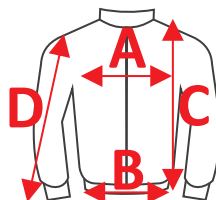

BLUZA POLAROWA

Fleece jacket

BH6PB-S-BH6PB-XXXL & BH6PG-S-BH6PG-XXXL

BH6PB

BH6PG

Bluza polarowa gramatura 300g/m2 poliester,
Zapinana na zamek błyskawiczny,
3 kieszenie na suwak w tym jedna na piersi,
Regulacja szerokości polaru za pomocą ściągacza
Dostępne rozmiary S-3XL,
Kolor czarny z czerwonymi zamkami, (seria BH6PB),
lub szary z niebieskimi zamkami (seria BH6PG)
Logo haft na karku
Ciepły i wygodny

Fleece jackets weight 300g/m2, 100% polyester fabric
3 pockets fastened with a zipper, included 1 pocket on chest
Width regulation by puller
S-XXXL size available
Model BH6PB black color fabric with red zippers
Model BH6PG grey color fabric with blue zippers
Embroidered logo on neck
Warm and comfortable

100%

Poliester
Polyester

300g/m2

Gramatura
Weight

BH6PG-S	BH6PB-S	S
BH6PG-M	BH6PB-M	M
BH6PG-L	BH6PB-L	L
BH6PG-XL	BH6PB-XL	XL
BH6PG-XXL	BH6PB-XXL	XXL
BH6PG-XXXL	BH6PB-XXXL	XXXL

Rozmiar cm	S	M	L	XL	XXL	XXXL
A	53	56	59	62	65	68
B	51	54	57	60	63	66
C	70	72	74	76	78	80
D	79	81	83	85	87	89