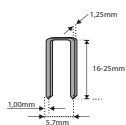

GUMOWANY UCHWYT
SOFT GRIP

ERGONOMIA
ERGONOMIC

SZYBKOŚĆ PRACY
WORK SPEED

20 SZT/MIN
20 PSC/MIN

LED OŚWIETLENIE
LIGHTING

MAX POJEMNOŚĆ MAGAZYNKU
MAX LOADING CAPACITY

100

DOSTĘPNE W SPRZEDAŻY / AVAILABLE FOR SALE:

ZSZYWKI /STAPLES:

A536116 (5,7 X 16 MM)
A536118 (5,7 X 18 MM)
A536120 (5,7 X 20 MM)
A536121 (5,7 X 21 MM)
A536125 (5,7 X 25 MM)

TYPE
90

TYPE
SPANSAM
GA18

GWOŹDZIE /NAILS:

A536015 (15 MM)
A536020 (20 MM)
A536025 (25 MM)
A536030 (30 MM)

L: 425 mm
H: 310 mm
W: 275 mm