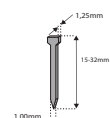

ZSZYWKI /STAPLES:

A536116 (5,7 X 16 MM)
A536118 (5,7 X 18 MM)
A536120 (5,7 X 20 MM)
A536121 (5,7 X 21 MM)
A536125 (5,7 X 25 MM)

TYPE
90

TYPE
SPANSAM
GA18

GWOŹDZIE /NAILS:

A536015 (15 MM)
A536020 (20 MM)
A536025 (25 MM)
A536030 (30 MM)

L: 425 mm
H: 310 mm
W: 275 mm