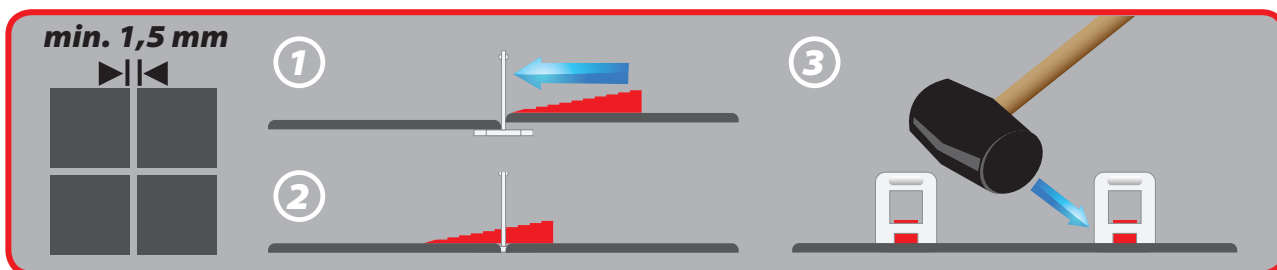

DEDRA

**NOWOŚĆ
W OFERCIE**

KLIPSY DO POZIOMOWANIA PLYTEK

DED02P205

**PRODUKT
POLSKI**

50
SZT./PCS

KLIPSY

6-12

 mm	120x60	100x50	80x80	60x60	50x50	45x45	40x40	33x33	30x30
 m ²	10	16	10	10	24	28	20	36	42