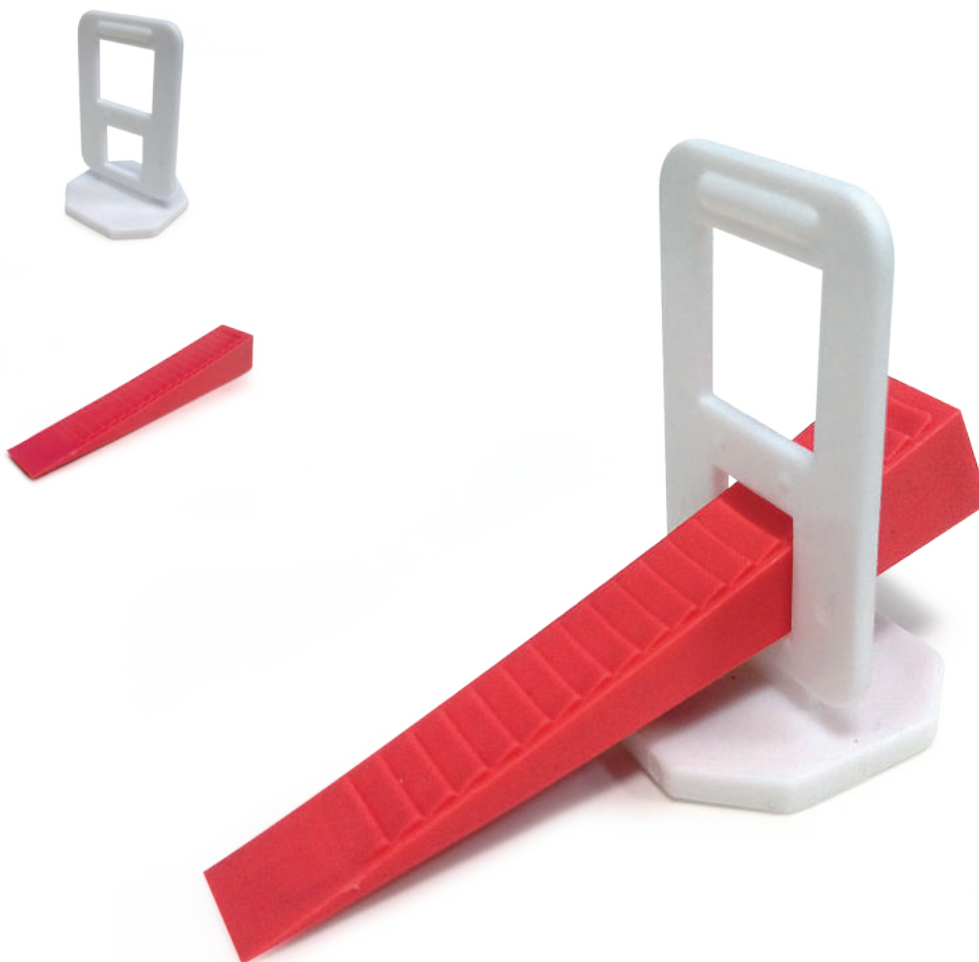

DEDRA

NOWOŚĆ
W OFERCIE

ZESTAW DO POZIOMOWANIA PŁYTEK KLIPSY I KLINY

DED02P110

PRODUKT
POLSKI

50
SZT./PCS

KLIPSY

50
SZT./PCS

KLINY

6-12

mm	120x60	100x50	80x80	60x60	50x50	45x45	40x40	33x33	30x30
m ²	10	16	10	10	24	28	20	36	42