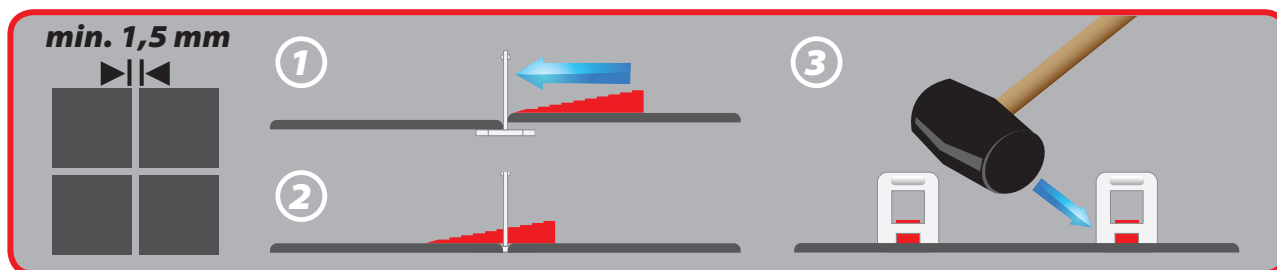

DEDRA

NOWOŚĆ
W OFERCIE

ZESTAW DO POZIOMOWANIA PŁYTEK KLIPSY I KLINY

DED02P110

PRODUKT
POLSKI

50
SZT./PCS

KLIPSY

50
SZT./PCS

KLINY

6-12

mm	120x60	100x50	80x80	60x60	50x50	45x45	40x40	33x33	30x30
m²	10	16	10	10	24	28	20	36	42