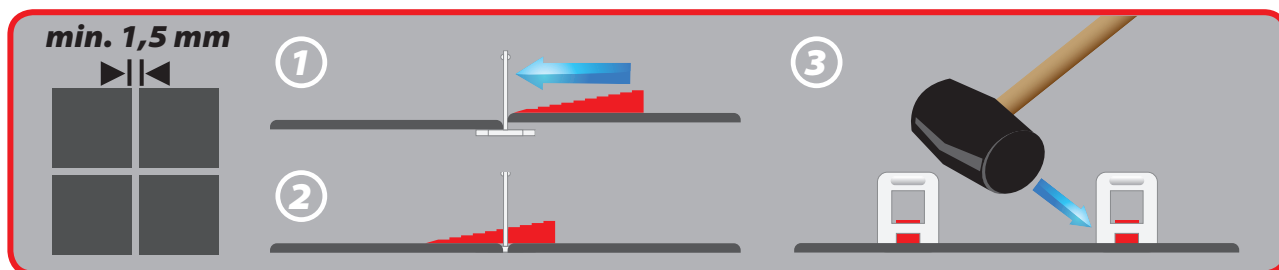

KLINY DO POZIOMOWANIA PLYTEK

DED02P305

**PRODUKT
POLSKI**

50
SZT./PCS

KLINY

6-12

mm	120x60	100x50	80x80	60x60	50x50	45x45	40x40	33x33	30x30
m ²	10	16	10	10	24	28	20	36	42